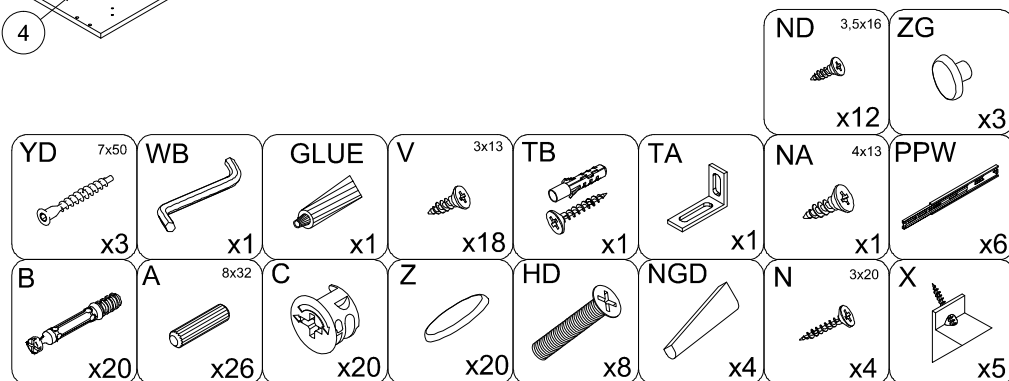

18.4.2017

- (D) Montageanleitung
- (FR) Notice de montage
- (NL) Handleiding voor de montage
- (CZ) Montážní návod
- (HU) Szerelési útmutató
- (TR) Montaj talimatı

- (GB) Assembly Instructions
- (IT) Istruzioni di montaggio
- (PL) Instrukcja montażu
- (SK) Návod na montáž
- (RO) Instrucțiuni de montaj
- (RU) Инструкции по монтажу

20 min.

1