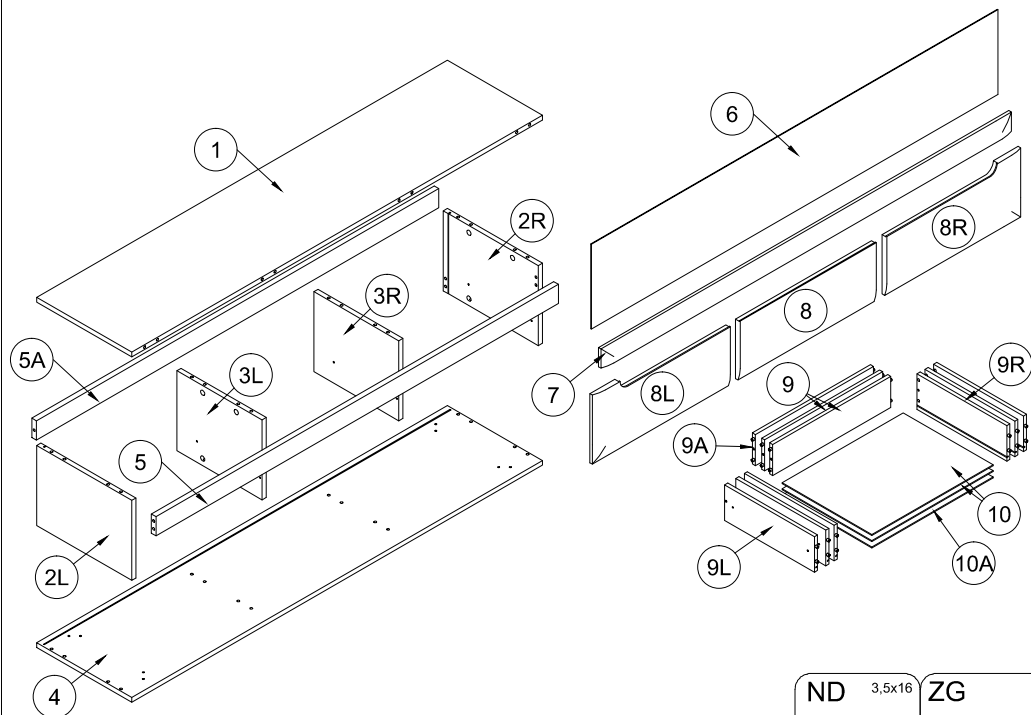

18.4.2017

- (D) Montageanleitung
- (FR) Notice de montage
- (NL) Handleiding voor de montage
- (CZ) Montážní návod
- (HU) Szerelési útmutató
- (TR) Montaj talimatı

- (GB) Assembly Instructions
- (IT) Istruzioni di montaggio
- (PL) Instrukcja montażu
- (SK) Návod na montáž
- (RO) Instrucțiuni de montaj
- (RU) Инструкции по монтажу

20 min.

1