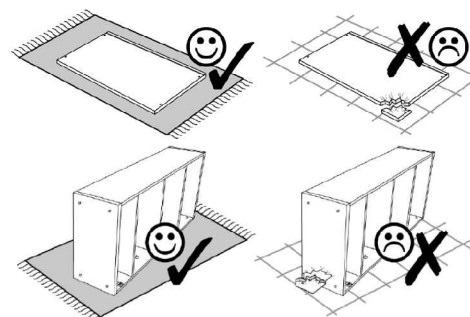

18.4.2017

- (D) Montageanleitung
- (FR) Notice de montage
- (NL) Handleiding voor de montage
- (CZ) Montážní návod
- (HU) Szerelési útmutató
- (TR) Montaj talimatı

- (GB) Assembly Instructions
- (IT) Istruzioni di montaggio
- (PL) Instrukcja montażu
- (SK) Návod na montáž
- (RO) Instrucțiuni de montaj
- (RU) Инструкции по монтажу

20 min.

1