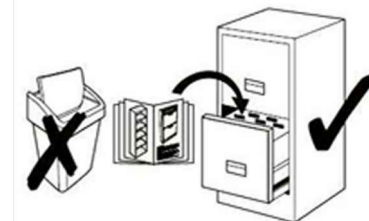

18.4.2017

- (D) Montageanleitung
- (FR) Notice de montage
- (NL) Handleiding voor de montage
- (CZ) Montážní návod
- (HU) Szerelési útmutató
- (TR) Montaj talimatı

- (GB) Assembly Instructions
- (IT) Istruzioni di montaggio
- (PL) Instrukcja montażu
- (SK) Návod na montáž
- (RO) Instrucțiuni de montaj
- (RU) Инструкции по монтажу

20 min.

1