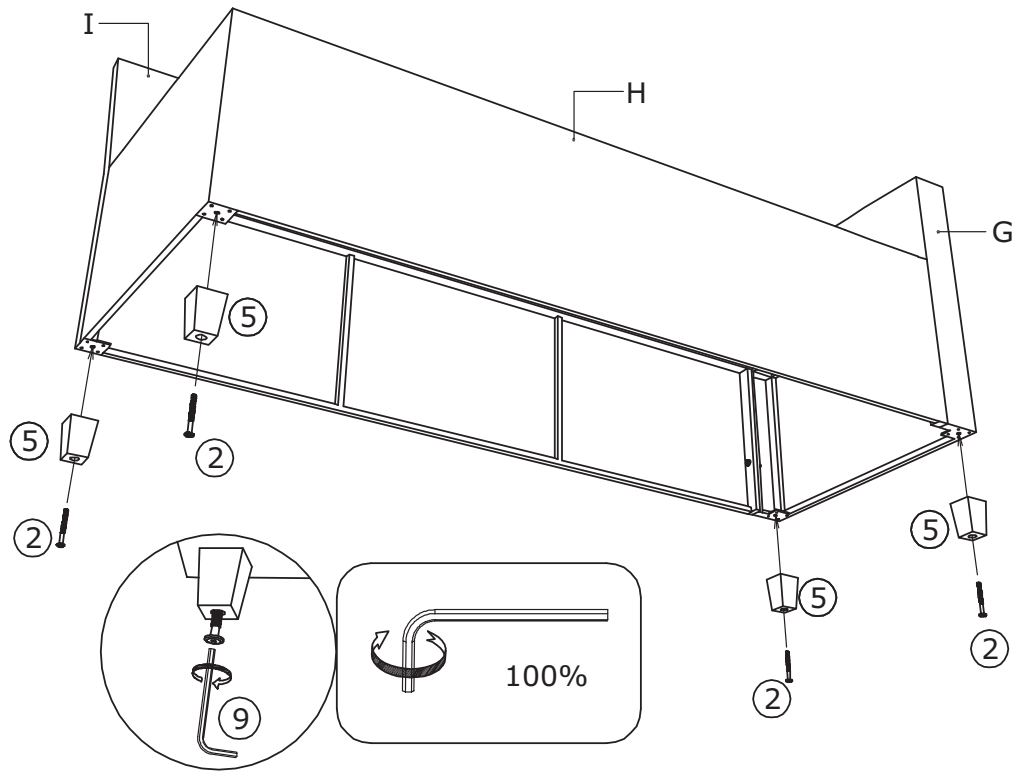

9x1 Allen key

4x25x98 mm

2

1x6 Bolt M6x40 mm	3x1 Bolt M6x110 mm	4x7 Flat Washer Ø14x1.0 mm	9x1 Allen key 4x25x98 mm
----------------------	-----------------------	-------------------------------	-----------------------------

50%		50%	50%
-----	--	-----	-----

3

4x4 Bolt M6x55 mm	5x4 Plastic feet 48x48x65 mm	9x1 Allen key 4x25x98 mm
----------------------	---------------------------------	-----------------------------

4

6x2 Connector