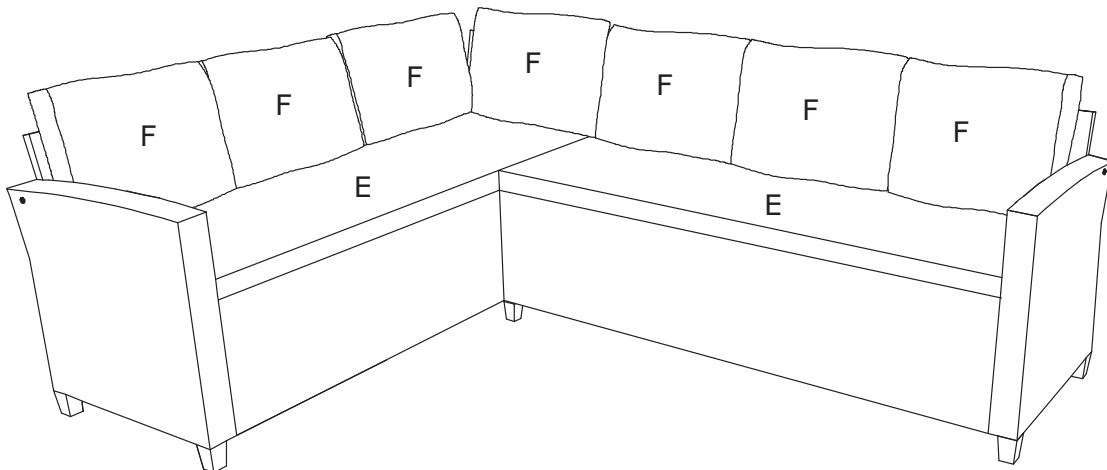

M6x40 mm

9x1 Allen key

4x25x98 mm

5

1

<p>1x4 Bolt M6x40 mm</p> 	<p>4x4 Flat Washer Ø14x1.0 mm</p> 	<p>9x1 Allen key 4x25x98 mm</p> 
--	---	--

2

7x8 Bolt