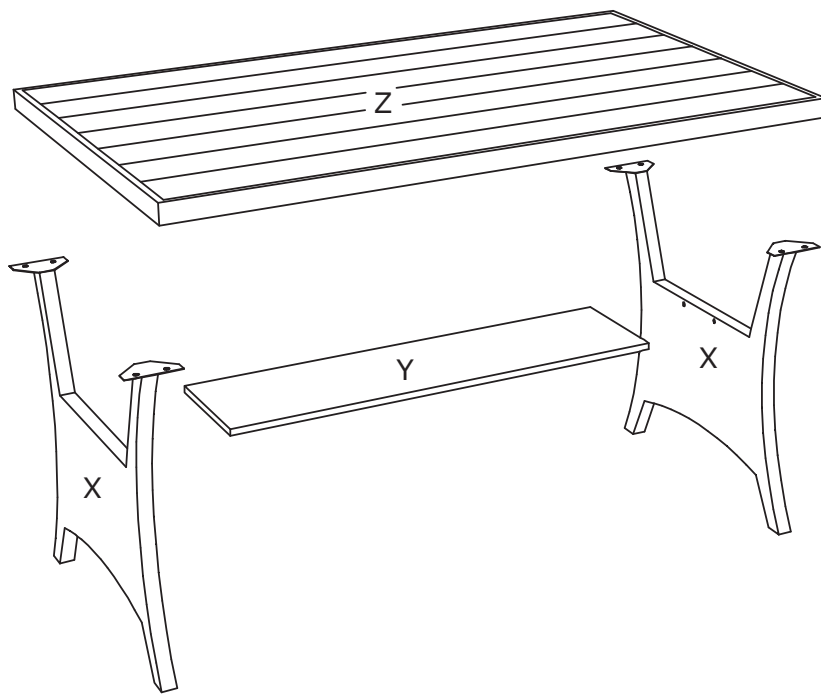

M6x40 mm

9x1 Allen key

4x25x98 mm

5

1

<p>1x4 Bolt M6x40 mm</p> 	<p>4x4 Flat Washer Ø14x1.0 mm</p> 	<p>9x1 Allen key 4x25x98 mm</p> 
--	---	--

2

7x8 Bolt