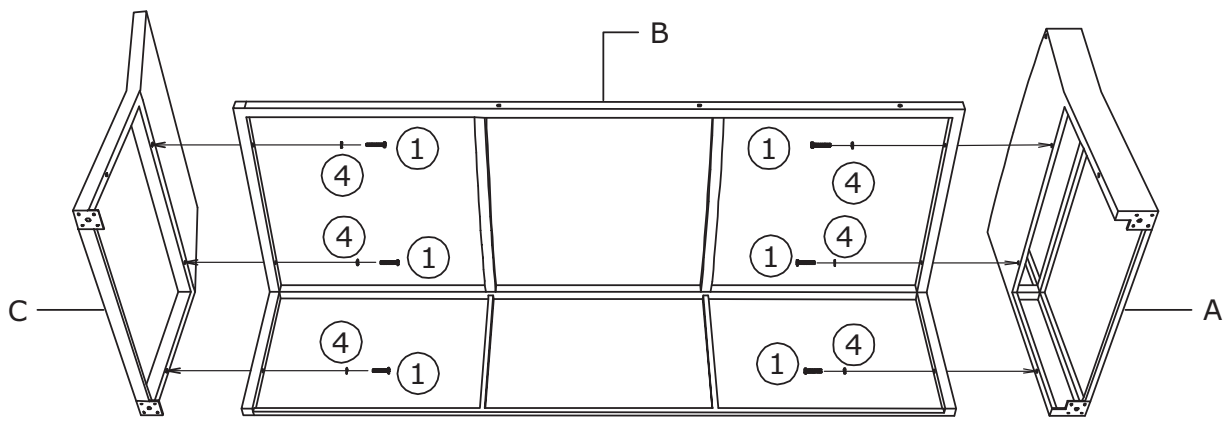

1

1x6 Bolt M6x40 mm	4x6 Flat Washer Ø14x1.0 mm	9x1 Allen key 4x25x98 mm